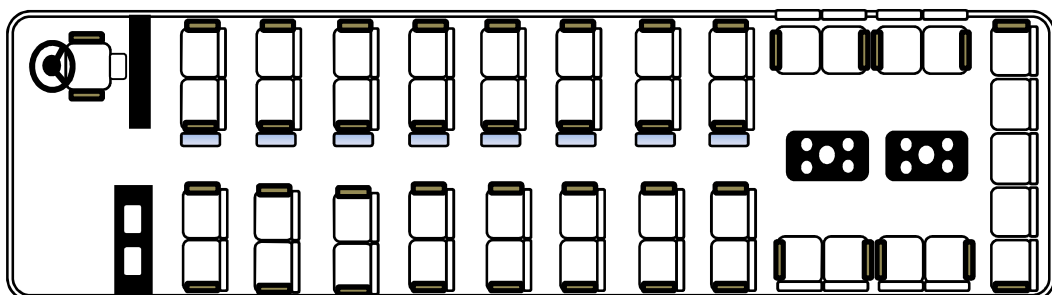

GC 群馬中央バス株式会社

三菱ふそう エアロエース

■車両案内■

車両区分	大型スタンダードセミサロン	
定員	52～53名(正シート45席、補助席7～8席)	
車両サイズ	全長:12m 全幅:2.5m 全高:3.26m	
台数	9台	
高速料金	特大	
装備	<ul style="list-style-type: none"> ・液晶テレビ2台 ・DVD・CDデッキ ・シンセサイザーカラオケ ・大型トランク(2～3列) ・ニーリングシステム 	<ul style="list-style-type: none"> ・冷蔵庫 ・給湯カーポット ・サロンシート(1～2列) ・座席トレイ ・ワイヤレスマイク
特徴	洗練されたフォルムを持ち、充実した装備と安全性能。 快適移動空間で思い出の旅を、乗り心地も最高です。	

(例)サロンシート2列