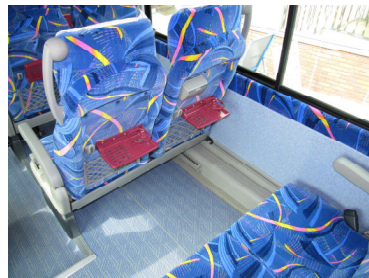

GC 群馬中央バス株式会社

三菱ふそう エアロクィーン

■ 車両案内 ■

車両区分	大型スーパーハイデッカーセミサロン	
定員	51名(正シート45席、補助席6席)	
車両サイズ	全長:12m 全幅:2.5m 全高:3.52m	
台数	1台	
高速料金	特大	
装備	液晶テレビ2台(地デジ対応) DVD・CDデッキ シンセサイザーカラオケ 大型トランク(2列) ニーリングシステム	冷蔵庫 給湯カーポット サロンシート(2列) 座席トレイ ワイヤレスマイク
特徴	洗練されたフォルムを持つ、ゆとりの中2階バス。 いつもと違う車窓からの風景で楽しい旅に出かけてみませんか！	